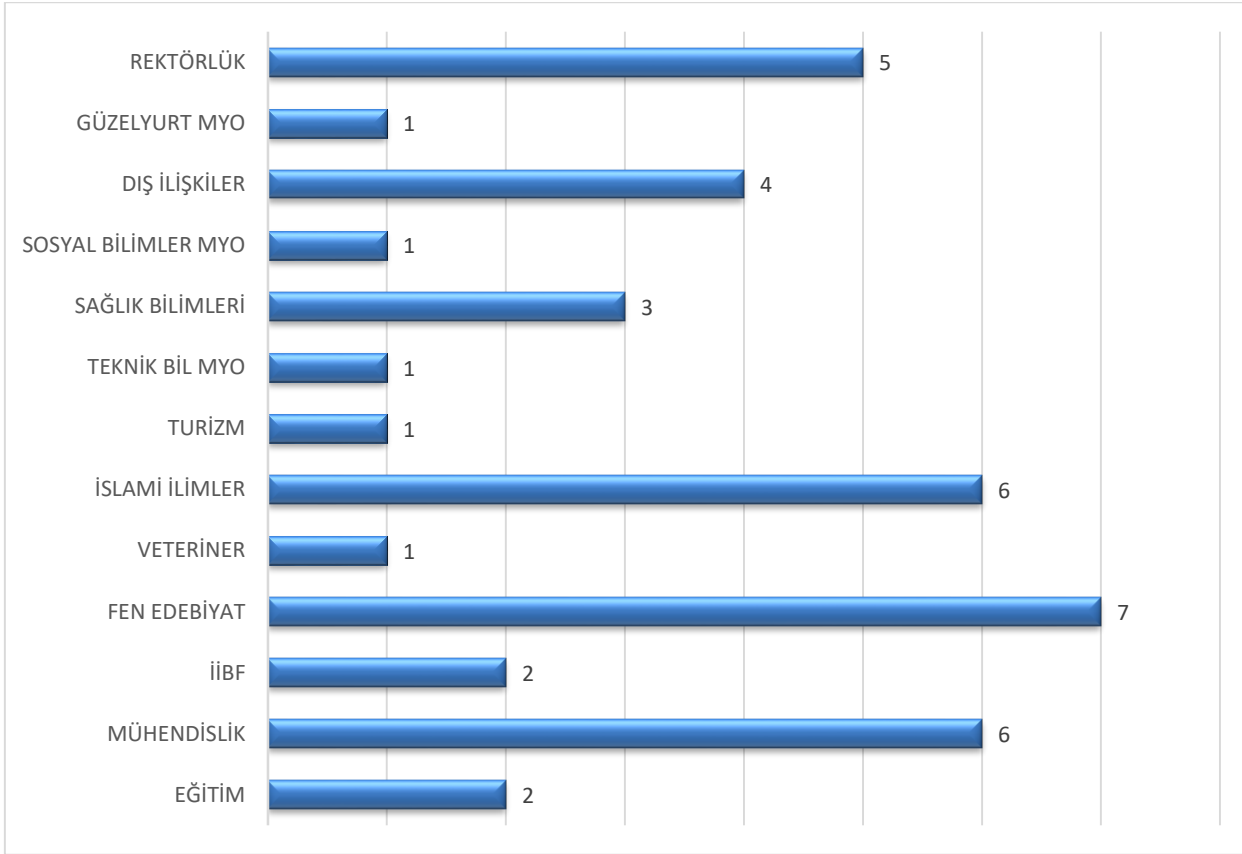

2022 YILI KA131 ERASMUS DEĞİŞİM PROGRAMI GİDEN PERSONEL HAREKETLİLİĞİ FAALİYET RAPORU

Ders Verme	16
Eğitim Alma	24

FAKÜLTELERE GÖRE GİDEN PERSONEL DAĞILIMI

ÜLKELERE GÖRE GİDEN PERSONEL DAĞILIMI

FAALİYET TÜRÜNE GÖRE DAĞILIM