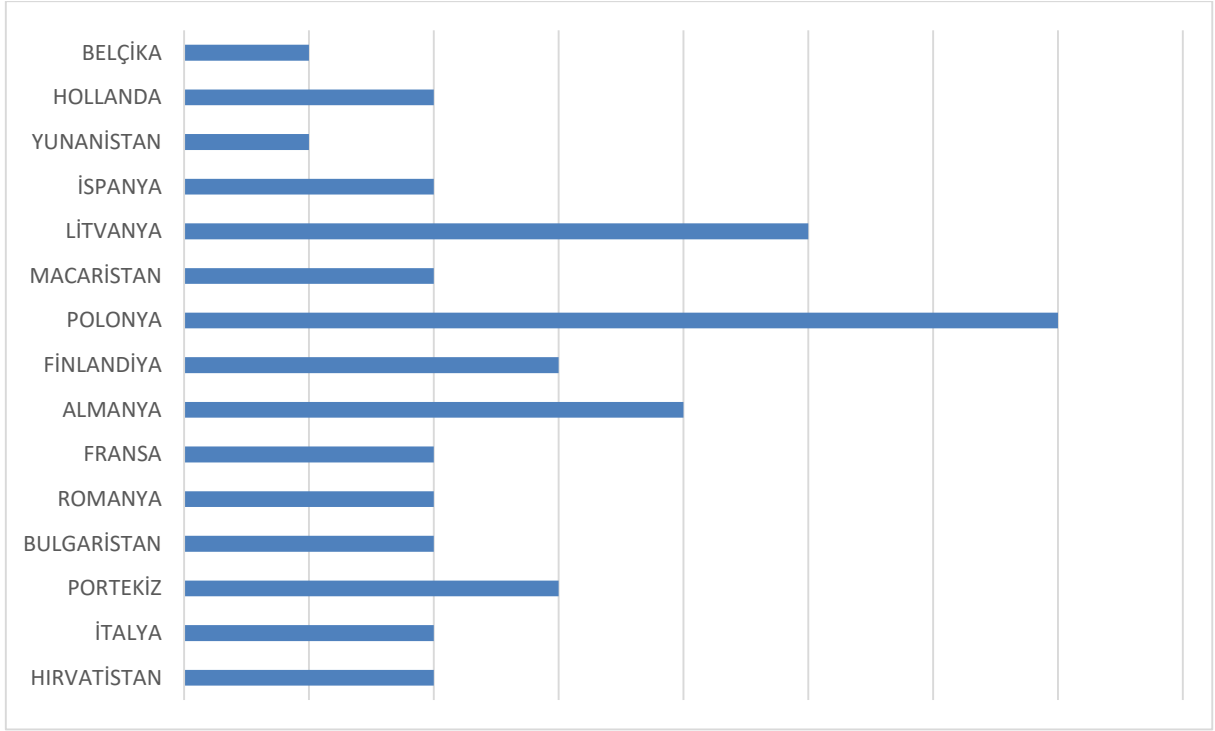

2022 YILI KA131 ERASMUS DEĞİŞİM PROGRAMI GİDEN PERSONEL HAREKETLİLİĞİ FAALİYET RAPORU

Ders Verme	16
Eğitim Alma	24

FAKÜLTELERE GÖRE GİDEN PERSONEL DAĞILIMI

ÜLKELERE GÖRE GİDEN PERSONEL DAĞILIMI

FAALİYET TÜRÜNE GÖRE DAĞILIM