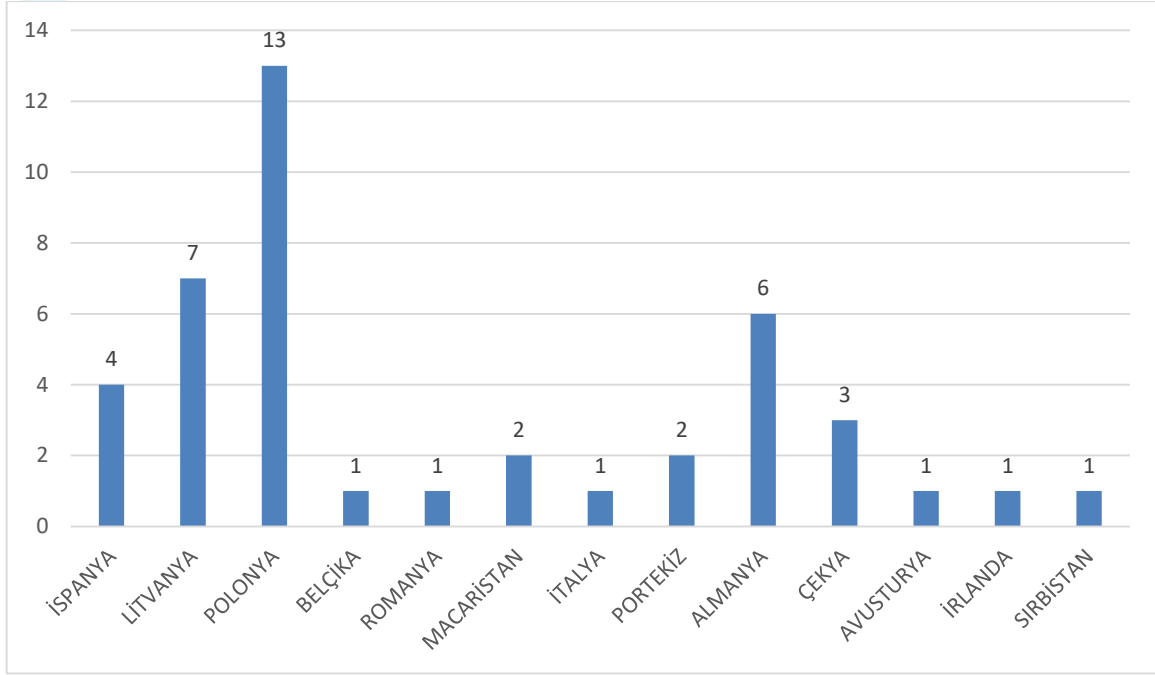

2022 YILI ERASMUS DEĞİŞİM PROGRAMI FAALİYET RAPORU (KA131)

Öğrenim Hareketliliği	22
Staj Hareketliliği	21

FAKÜLTELERE GÖRE GİDEN ÖĞRENCİ DAĞILIMI

ÜLKELERE GÖRE GİDEN ÖĞRENCİ DAĞILIMI

CİNSİYET DAĞILIMI

ÜLKELERE GÖRE ERASMUS KA131 DEĞİŞİM PROGRAMI

İKİLİ ANLAŞMA SAYISI