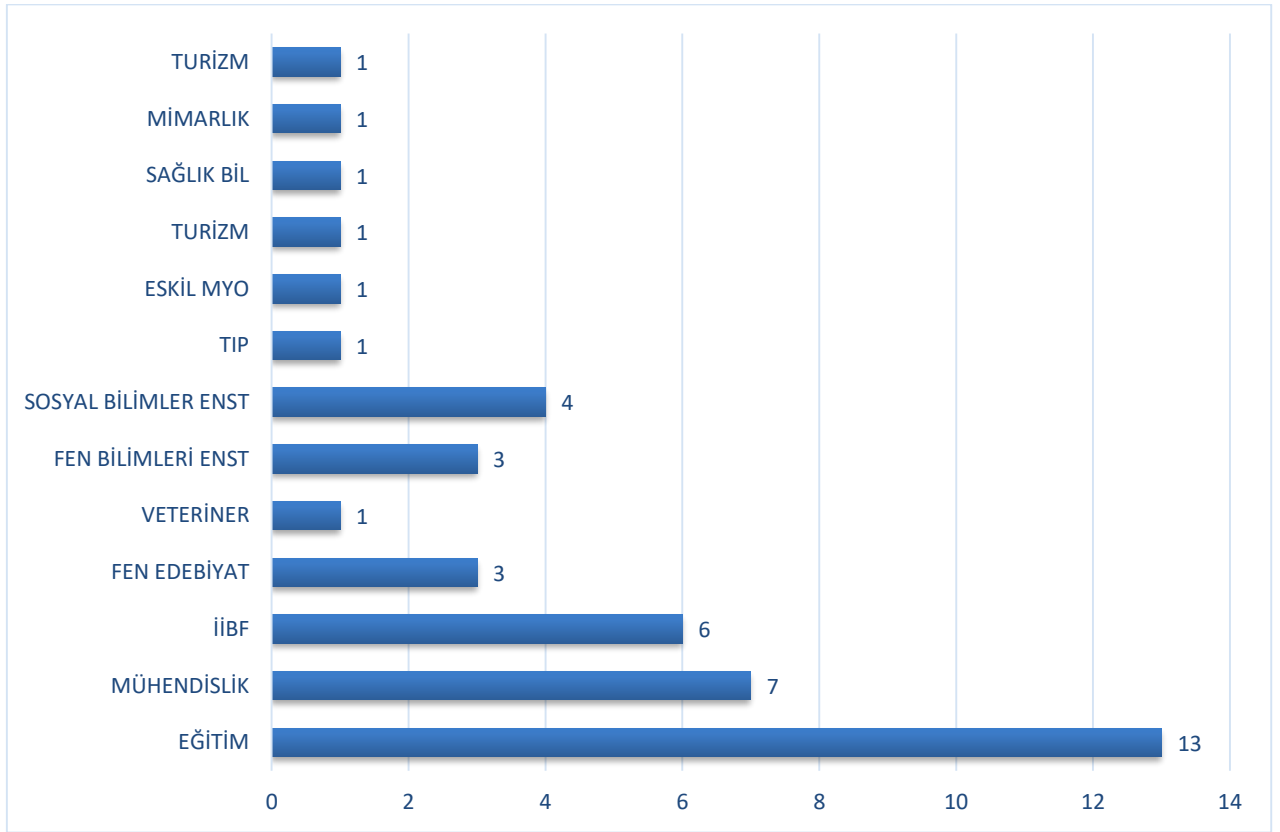

2022 YILI ERASMUS DEĞİŞİM PROGRAMI FAALİYET RAPORU (KA131)

Öğrenim Hareketliliği	22
Staj Hareketliliği	21

FAKÜLTELERE GÖRE GİDEN ÖĞRENCİ DAĞILIMI

ÜLKELERE GÖRE GİDEN ÖĞRENCİ DAĞILIMI

CİNSİYET DAĞILIMI

ÜLKELERE GÖRE ERASMUS KA131 DEĞİŞİM PROGRAMI

İKİLİ ANLAŞMA SAYISI