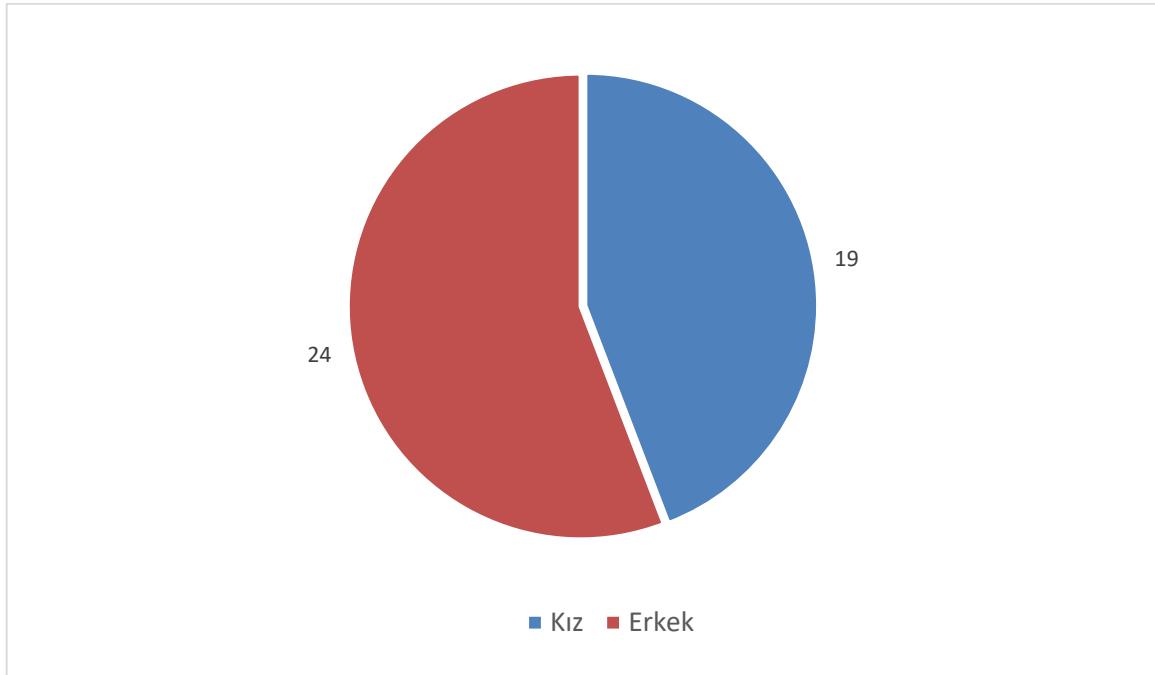

2022 YILI ERASMUS DEĞİŞİM PROGRAMI FAALİYET RAPORU (KA131)

Öğrenim Hareketliliği	22
Staj Hareketliliği	21

FAKÜLTELERE GÖRE GİDEN ÖĞRENCİ DAĞILIMI

ÜLKELERE GÖRE GİDEN ÖĞRENCİ DAĞILIMI

CİNSİYET DAĞILIMI

ÜLKELERE GÖRE ERASMUS KA131 DEĞİŞİM PROGRAMI

İKİLİ ANLAŞMA SAYISI